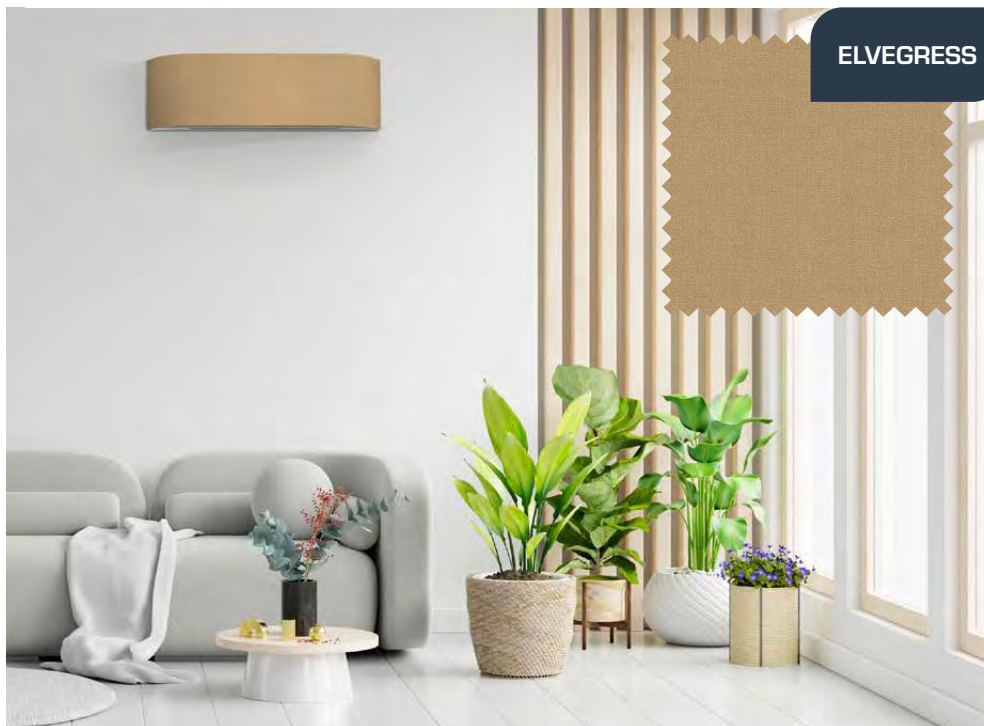

Tilleggsfarger

ELVEGRESS