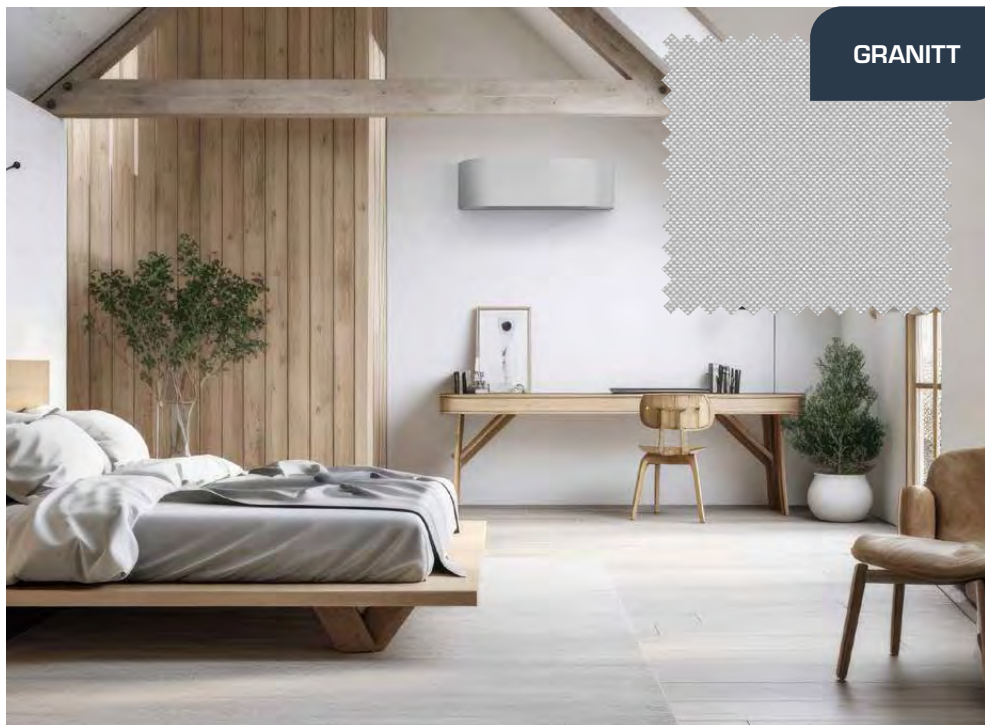

SKIFER

Standardfarger - følger med varmepumpen