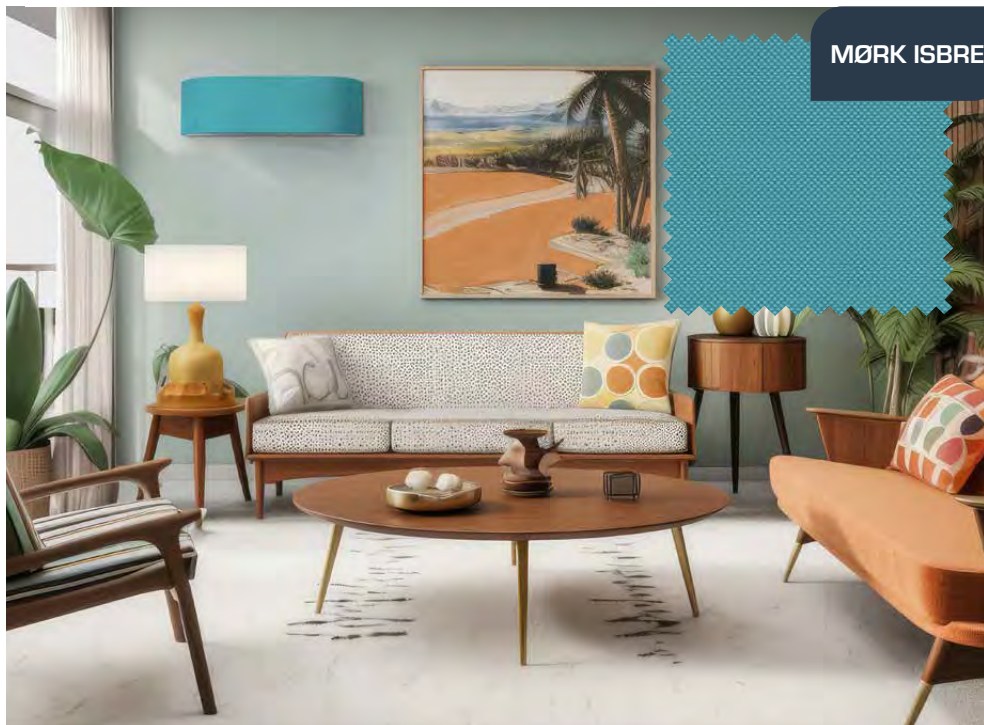

Tilleggsfarger

MØRK ISBRE