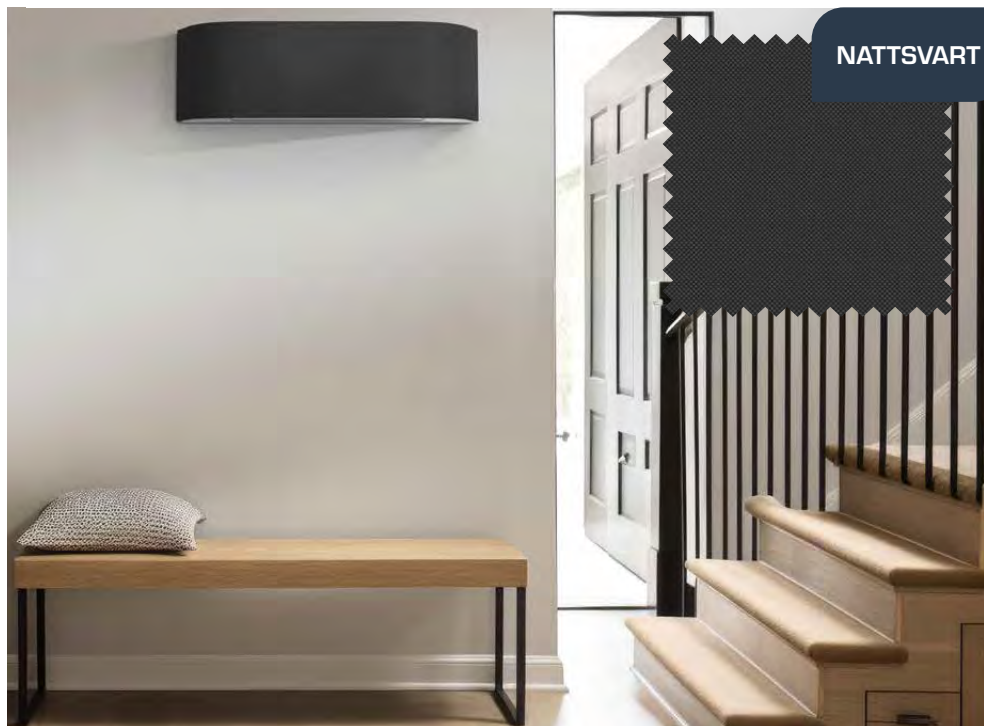

Tilleggsfarger

NATTSVART